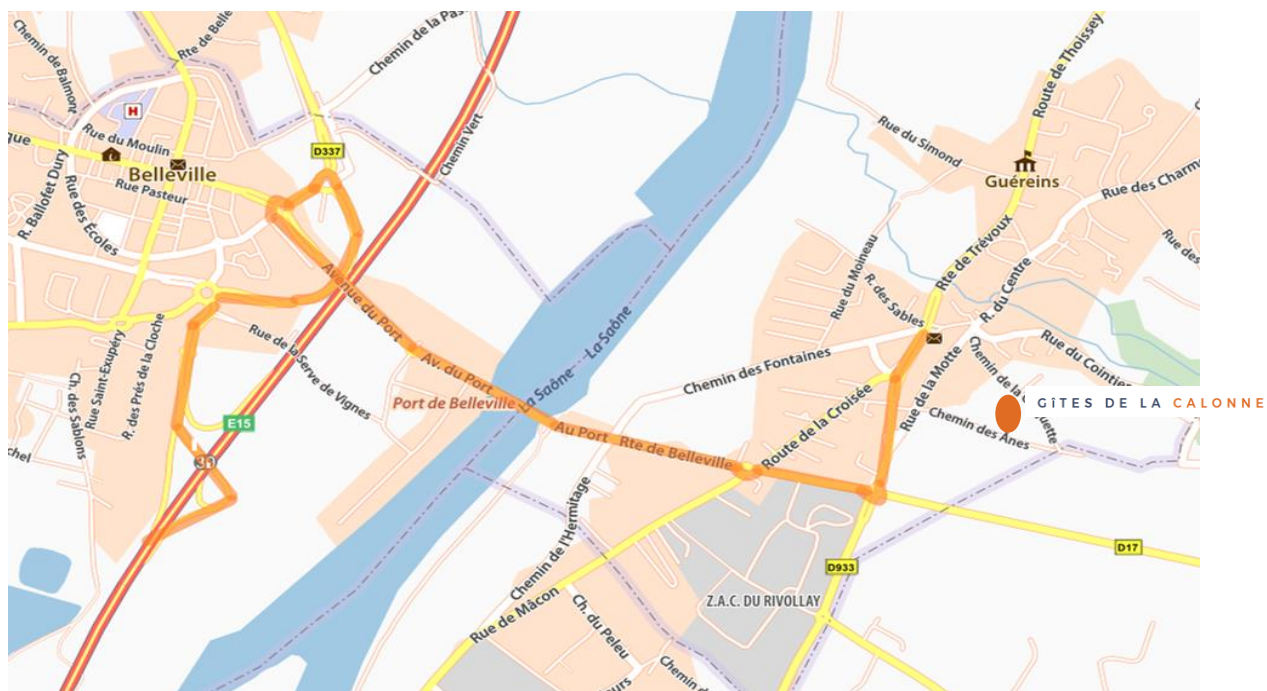

PLAN D'ACCÈS GÎTES DE LA CALONNE

557 rue du Centre - 01090 Guéreins

04.74.67.74.95

gites@ccvsc01.org

www.gites-calonne.fr

Merci de nous prévenir en cas de retard.

Nous rejoindre en voiture :

Depuis l'A6 :

Sortie 30 « Belleville » Prendre direction Montmerle s/Saône / Chatillon s/Chalarnonne par la D17.

Au rond-point de la Grenouille, prendre la 3ème sortie, D933 direction Guéreins / Thoisy et continuer 200 mètres.

Les Gîtes de la Calonne se situent à droite avant l'entrée du village.